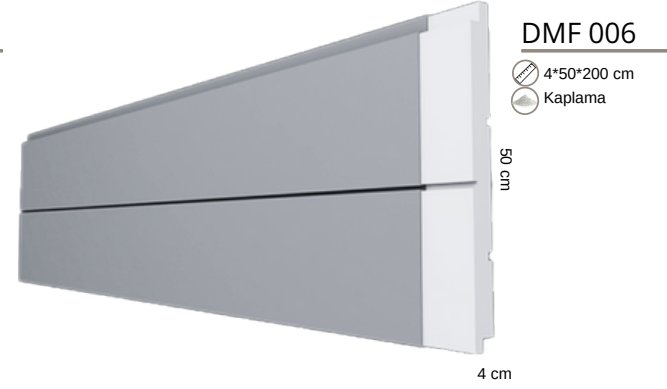

GÖZ
YALITIM
SİSTEMLERİ

Yenilikçi çözümler...

FUGALI & DERZLİ KAPLAMA

exterior claddings

CHAMFER & JOINT FACING

dış cephe kaplamaları

DMF 013

- 4*50*200 cm
- Kaplama