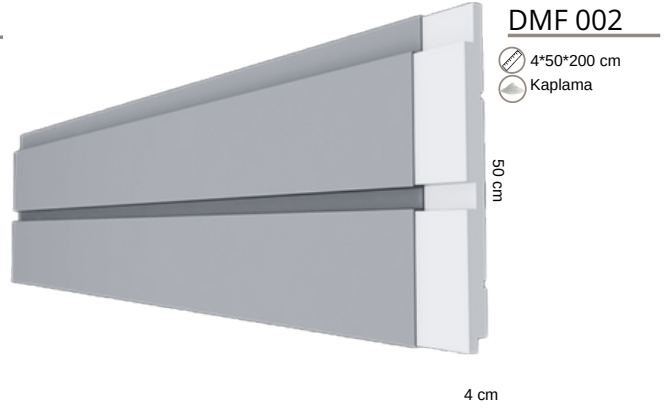

GÖZ
YALITIM
SİSTEMLERİ

Yenilikçi çözümler...

FUGALI & DERZLİ KAPLAMA

exterior claddings

CHAMFER & JOINT FACING

dış cephe kaplamaları

DMF 013

- 4*50*200 cm
- Kaplama