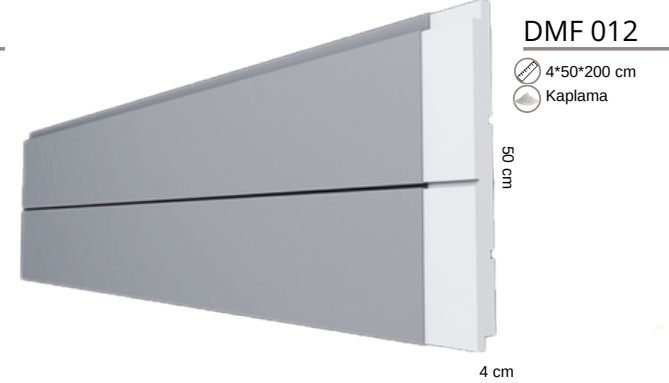

GÖZ
YALITIM
SİSTEMLERİ

Yenilikçi çözümler...

FUGALI & DERZLİ KAPLAMA

exterior claddings

CHAMFER & JOINT FACING

dış cephe kaplamaları

DMF 013

- 4*50*200 cm
- Kaplama