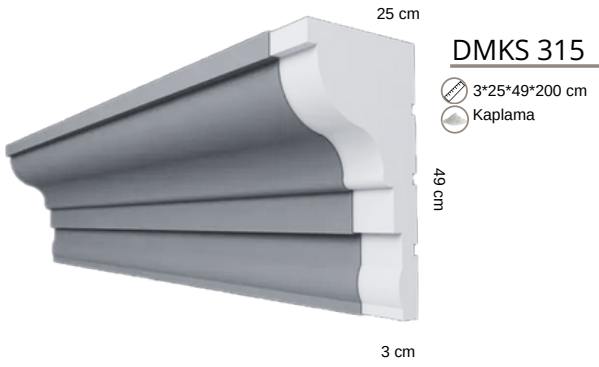

FACADE PARTION & WINDOW UPPER

dış cephe kaplamaları

DMDS 401

- 5,5*8*15*200 cm
- Püskürtme

DMDS 402

- 5,5*8*15*200 cm
- Püskürtme

DMDS 403

- 5,5*8*15*200 cm
- Püskürtme