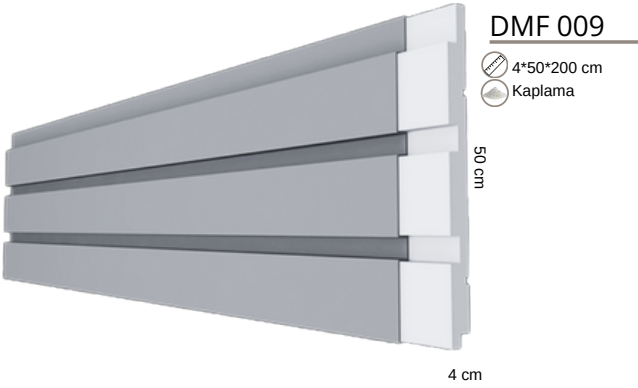

GÖZ
YALITIM
SİSTEMLERİ

Yenilikçi çözümler...

FUGALI & DERZLİ KAPLAMA

exterior claddings

CHAMFER & JOINT FACING

dış cephe kaplamaları

DMF 013

- 4*50*200 cm
- Kaplama