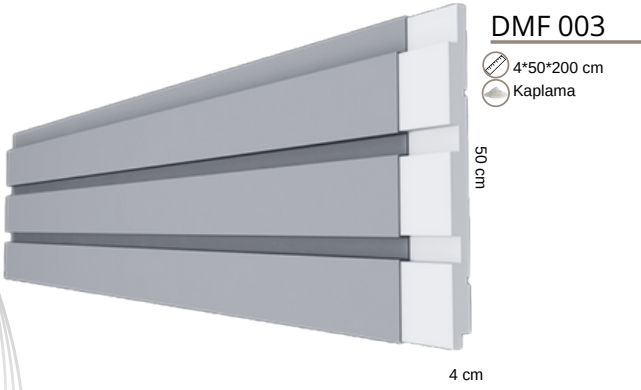

GÖZ
YALITIM
SİSTEMLERİ

Yenilikçi çözümler...

FUGALI & DERZLİ KAPLAMA

exterior claddings

CHAMFER & JOINT FACING

dış cephe kaplamaları

DMF 013

- 4*50*200 cm
- Kaplama