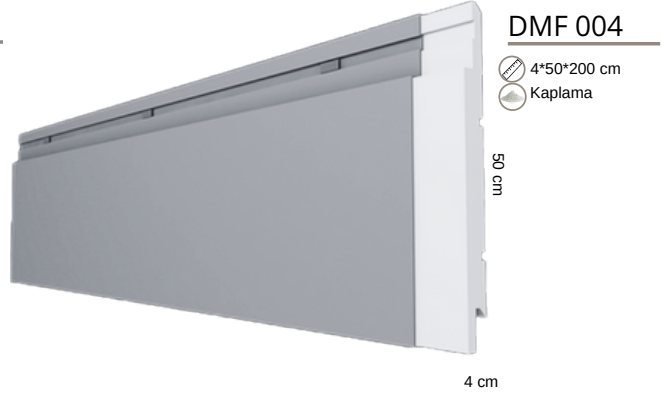

GÖZ
YALITIM
SİSTEMLERİ

Yenilikçi çözümler...

FUGALI & DERZLİ KAPLAMA

exterior claddings

CHAMFER & JOINT FACING

dış cephe kaplamaları

DMF 013

- 4*50*200 cm
- Kaplama