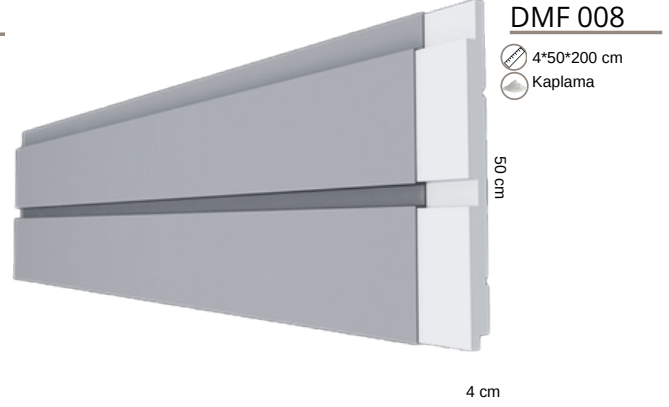

GÖZ
YALITIM
SİSTEMLERİ

Yenilikçi çözümler...

FUGALI & DERZLİ KAPLAMA

exterior claddings

CHAMFER & JOINT FACING

dış cephe kaplamaları

DMF 013

- 4*50*200 cm
- Kaplama